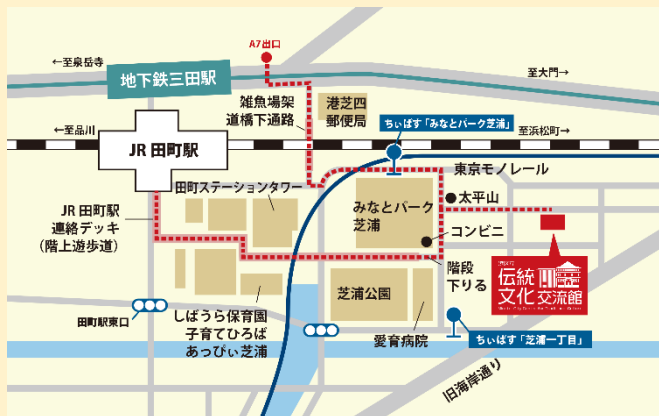

朝採れの新鮮ないちごをお届けします♪

むつみ農園

@伝統文化交流館・駐車場

2022年

4月も継続
今回は毎週金曜日！

4月:1・8・15・22・29
毎週金曜日 12:00~

*天候の関係で開催日が変わる場合があります。
開催については伝統文化交流館にお問合せください。

お問い合わせ